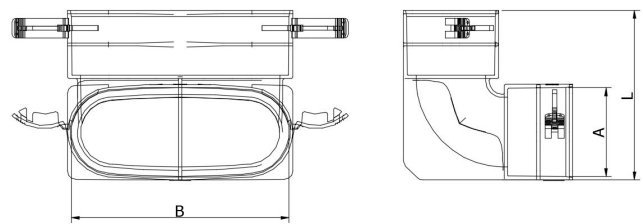

Coude d'insertion

BOVLFPE

Description

Coude vertical pour tuyau flexible LFPE, ovale
joint d'étanchéité inclus.

Dimension

A	B	L
52	132	105

Matière plastique

Exemple de commande

BOVLFPE 52/132

Nom du produit

Dimension