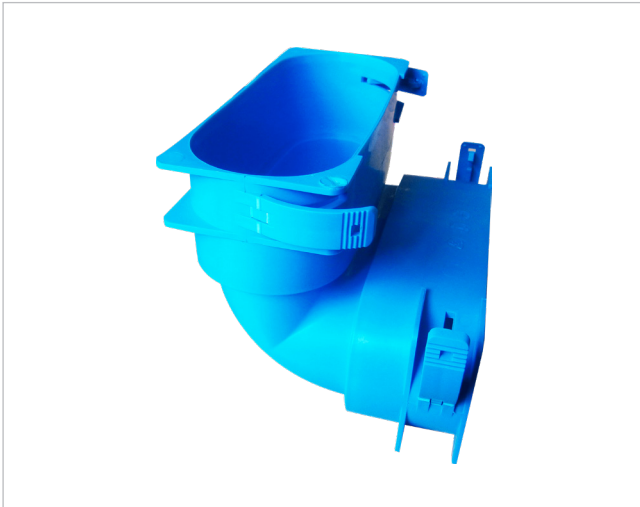

Coude d'insertion

BOVLFPE

Description

Coude vertical pour tuyau flexible LFPE, ovale
joint d'étanchéité inclus.

Dimension

A	B	L
52	132	105

Matière plastique

Exemple de commande

BOVLFPE 52/132

Nom du produit

Dimension