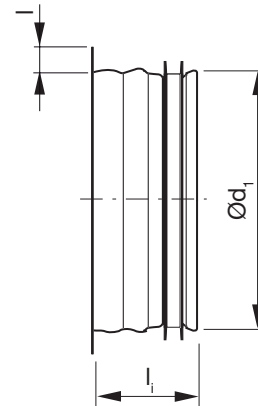

# Manchette de raccordement

## Description

Manchette avec rainure pour terminaux fixés par ressorts.  
Munie d'un joint safe.  
Se raccorde directement dans un conduit.

## Dimensions

Ød nom	l [mm]	l <sub>i</sub> [mm]	m kg
100	12-14	50	0,09
125	12-14	48	0,11
160	12-14	42	0,14