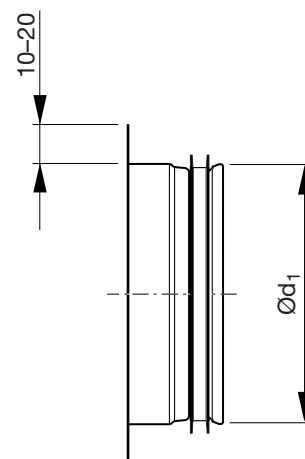

Nipplo cartellato

ILU

Descrizione

Nipplo cartellato senza raggio di raccordo.

Dimensioni

Ød ₁ nom	m kg
63	0,07
80	0,07
100	0,08
112	0,09
125	0,11
140	0,12
150	0,12
160	0,16
180	0,15
200	0,17
224	0,23
250	0,33
280	0,37
300	0,40
315	0,42
355	0,48
400	0,65
450	0,74
500	0,82
560	1,13
600	1,21
630	1,27
710	2,12
800	2,39
900	2,69
1000	3,57
1120	3,99
1250	4,46

Esempio di ordinazione

Tipo	ILU	200
Dimensione Ød ₁		

1
2
3
4
5
6
7
8
9
10
11
12
13
14
15
16
17
18