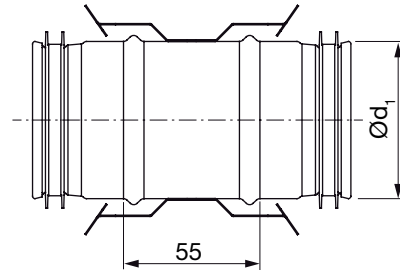

Nippel

NPULFPE

Abmessungen

Beschreibung

Für die Verbindung von 2 LFPE-Rohren. Mit Halteclips für LFPE-Rohr - Smart-Lock- Funktion.

Ød ₁ nom	m kg
63	0,07
76	0,09

Bestellbeispiel