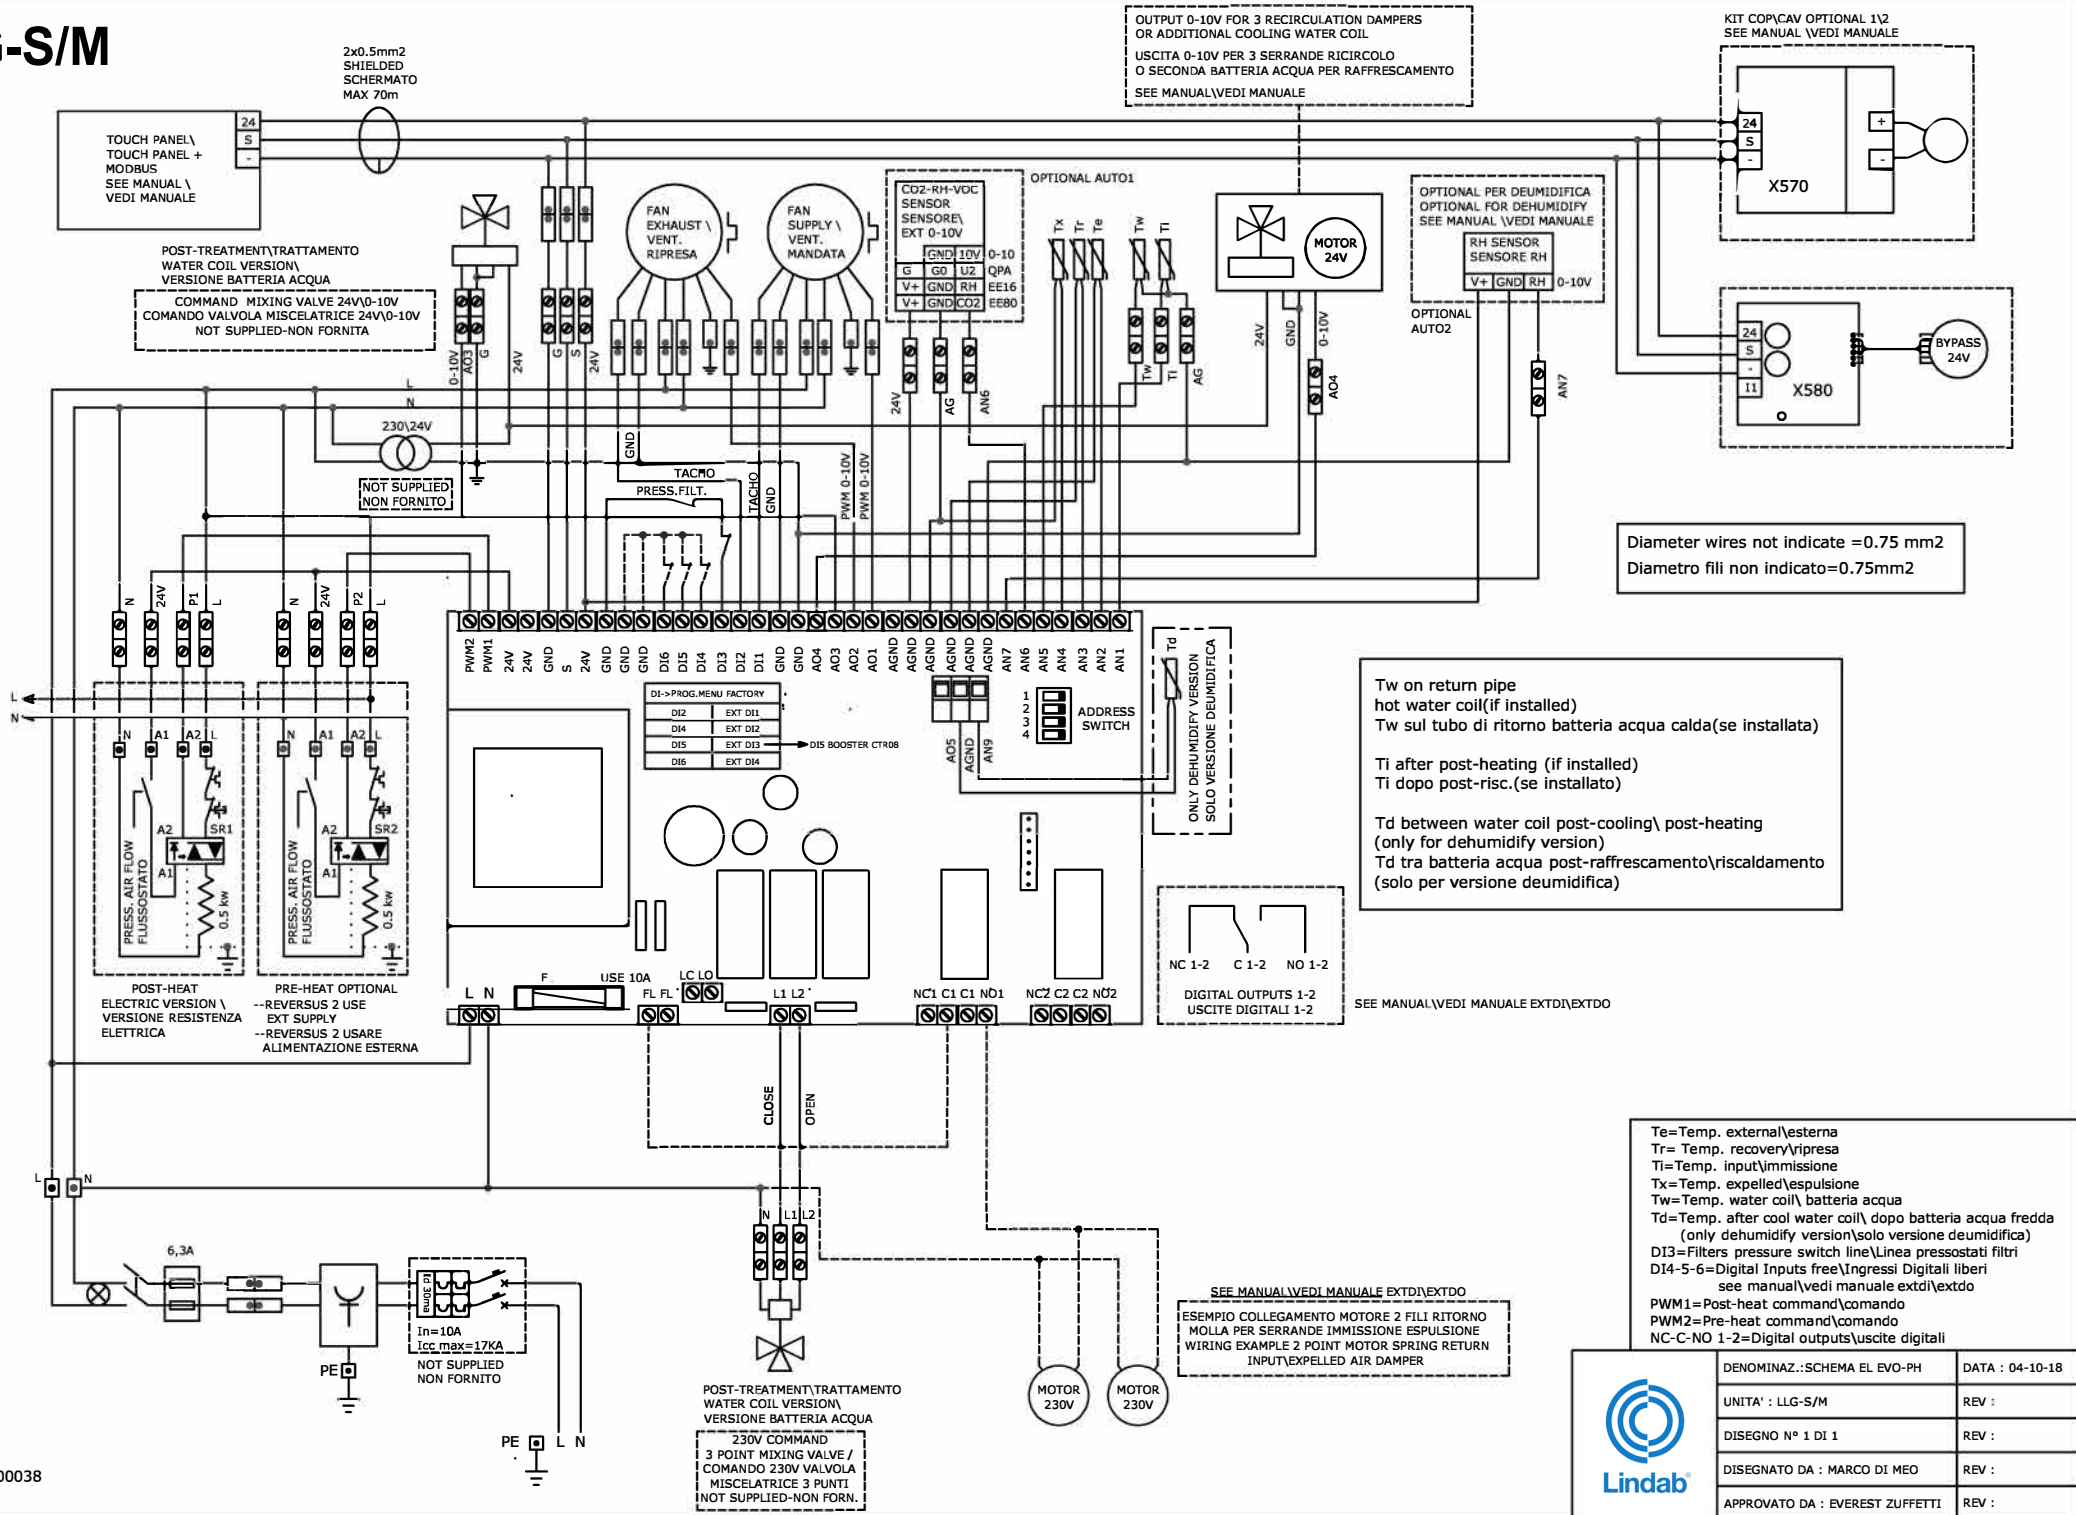

LLG-S/M

DENOMINAZ.: SCHEMA EL EVO-PH	DATA : 04-10-18
UNITA' : LLG-S/M	REV :
DISEGNO N° 1 DI 1	REV :
DISEGNATO DA : MARCO DI MEO	REV :
APPROVATO DA : EVEREST ZUFFETTI	REV :