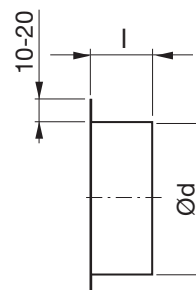

Nipplo cartellato

ILF

Descrizione

Nipplo cartellato femmina.

Dimensioni

Ød nom	l mm	m kg
63	45	0,06
80	45	0,08
100	45	0,06
112	45	0,10
125	45	0,08
140	45	0,15
150	45	0,15
160	45	0,16
180	45	0,19
200	45	0,21
224	45	0,26
250	65	0,31
280	65	0,30
300	65	0,41
315	65	0,46
355	65	0,41
400	90	0,58
450	90	0,71
500	90	0,83
560	90	0,96
600	90	0,99
630	90	1,13

Esempio d'ordine

Prodotto **ILF**
 Dimensione Ød **200**