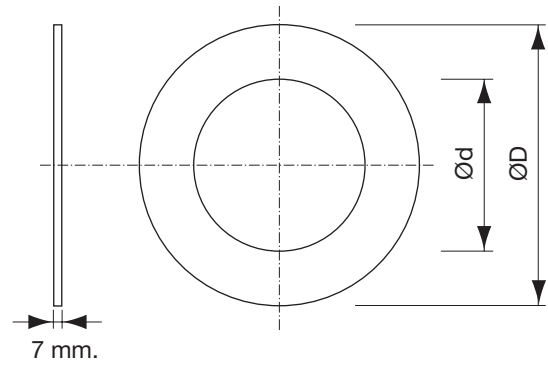

## Attraversamento pareti

SRC

**Descrizione**

Anello attraversamento pareti.

Materiale: plastica

Colore: bianco

**Dimensioni**

<b>Ød nom</b>	<b>ØD mm</b>
80	133
100	151
125	188
160	224
200	283
250	353
315	399
400	503
500	604

**Esempio d'ordine**

Prodotto	<b>SRC</b>	<b>125</b>
Dimensione Ød		

1

2

3

4

5

6