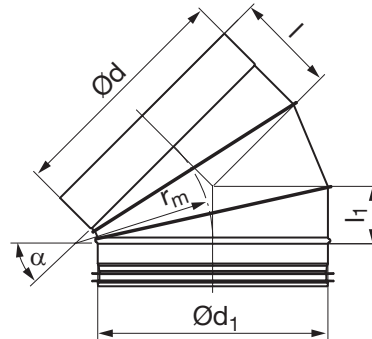

Segmentbogen, kurz, einseitig Muffe

BKFMU 90°

Abmessungen

$r_m \approx 0,6 \cdot d_1$

Beschreibung

Segmentbogen in gefalzter Ausführung mit kurzer Installationslänge und Muffe/Nippelmaß.

Mit Click Funktion am Safe-Ende (Nippelmaß). Standardmäßig keine Click-Funktion an der Muffenseite.

Technische Daten

Ød ₁ nom	Ød nom	l mm	l ₁ mm	m kg
200	200	199	158	1,17
250	250	240	180	1,59
315	315	280	220	2,26
400	400	335	255	3,46
500	500	395	315	6,33
630	630	475	397	9,51
710	710	525	425	16,0
800	800	570	470	20,0
1000	1000	690	570	32,0
1120	1120	750	630	41,0
1250	1250	815	695	52,0

Bestellbeispiel

Segmentbogen, kurz, einseitig Muffe

BKFMU 45°

Abmessungen

$$r_m \approx 0,6 \cdot d_1$$

Beschreibung

Segmentbogen in gefalzter Ausführung mit kurzer Installationslänge und Muffe/Nippelmaß.

Mit Click Funktion am Safe-Ende (Nippelmaß).
Standardmäßig keine Click-Funktion an der Muffenseite.

Technische Daten

$\text{Ø}d_1$ nom	$\text{Ø}d$ nom	l mm	l ₁ mm	m kg
200	200	100	60	0,70
250	250	127	67	1,10
315	315	143	83	1,60
400	400	178	98	2,40
500	500	230	151	3,80
630	630	254	171	6,10
800	800	316	209	11,80
1000	1000	385	266	17,70
1250	1250	427	312	25,00