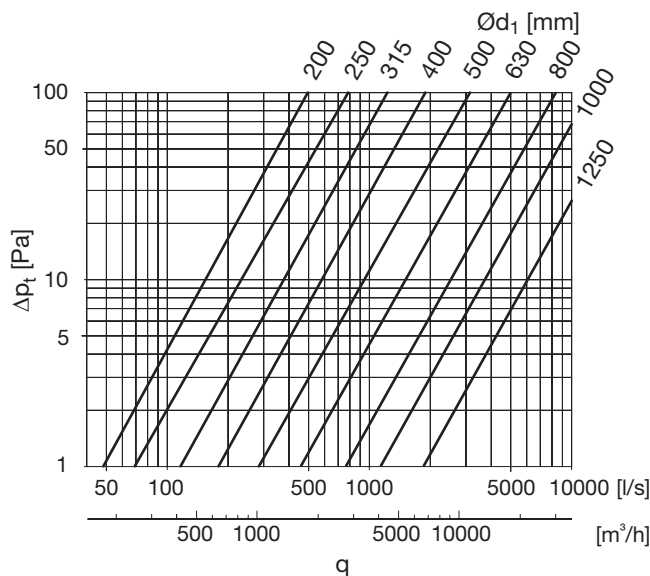

Segmentbogen, kurz, einseitig Muffe

BKFMU 90°

Abmessungen

$r_m \approx 0,6 \cdot d_1$

Beschreibung

Segmentbogen in gefalzter Ausführung mit kurzer Installationslänge und Muffe/Nippelmaß.

Mit Click Funktion am Safe-Ende (Nippelmaß). Standardmäßig keine Click-Funktion an der Muffenseite.

Technische Daten

Ød ₁ nom	Ød nom	l mm	l ₁ mm	m kg
200	200	199	158	1,17
250	250	240	180	1,59
315	315	280	220	2,26
400	400	335	255	3,46
500	500	395	315	6,33
630	630	475	397	9,51
710	710	525	425	16,0
800	800	570	470	20,0
1000	1000	690	570	32,0
1120	1120	750	630	41,0
1250	1250	815	695	52,0

Bestellbeispiel

Segmentbogen, kurz, einseitig Muffe

BKFMU 45°

Abmessungen

$$r_m \approx 0,6 \cdot d_1$$

Beschreibung

Segmentbogen in gefalzter Ausführung mit kurzer Installationslänge und Muffe/Nippelmaß.

Mit Click Funktion am Safe-Ende (Nippelmaß).
Standardmäßig keine Click-Funktion an der Muffenseite.

Technische Daten

$\text{Ø}d_1$ nom	$\text{Ø}d$ nom	l mm	l ₁ mm	m kg
200	200	100	60	0,70
250	250	127	67	1,10
315	315	143	83	1,60
400	400	178	98	2,40
500	500	230	151	3,80
630	630	254	171	6,10
800	800	316	209	11,80
1000	1000	385	266	17,70
1250	1250	427	312	25,00