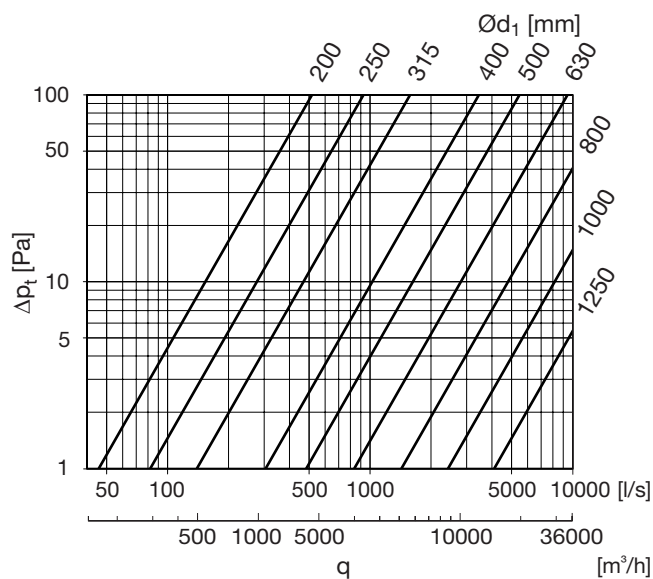

Technische Daten

Ød ₁ nom	Ød nom	l mm	l ₁ mm	m kg
200	200	199	158	1,17
250	250	240	180	1,59
315	315	280	220	2,26
400	400	335	255	3,46
500	500	395	315	6,33
630	630	475	397	9,51
710	710	525	425	16,0
800	800	570	470	20,0
1000	1000	690	570	32,0
1120	1120	750	630	41,0
1250	1250	815	695	52,0

Bestellbeispiel

Segmentbogen, kurz, einseitig Muffe

BKFMU 45°

Abmessungen

$$r_m \approx 0,6 \cdot d_1$$

Beschreibung

Segmentbogen in gefalzter Ausführung mit kurzer Installationslänge und Muffe/Nippelmaß.

Mit Click Funktion am Safe-Ende (Nippelmaß).
Standardmäßig keine Click-Funktion an der Muffenseite.

Technische Daten

$\text{Ø}d_1$ nom	$\text{Ø}d$ nom	l mm	l ₁ mm	m kg
200	200	100	60	0,70
250	250	127	67	1,10
315	315	143	83	1,60
400	400	178	98	2,40
500	500	230	151	3,80
630	630	254	171	6,10
800	800	316	209	11,80
1000	1000	385	266	17,70
1250	1250	427	312	25,00