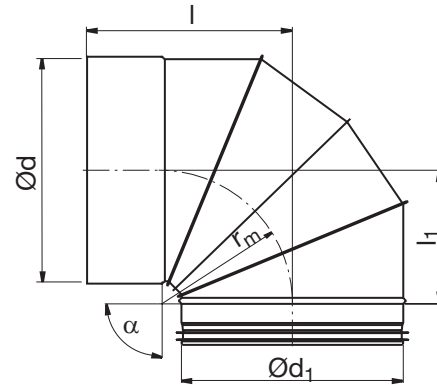

Segmentbogen, kurz, einseitig Muffe

BKFMU 90°

Abmessungen

$r_m \approx 0,6 \cdot d_1$

Beschreibung

Segmentbogen in gefalzter Ausführung mit kurzer Installationslänge und Muffe/Nippelmaß.

Mit Click Funktion am Safe-Ende (Nippelmaß). Standardmäßig keine Click-Funktion an der Muffenseite.

Technische Daten

Ød ₁ nom	Ød nom	l mm	l ₁ mm	m kg
200	200	199	158	1,17
250	250	240	180	1,59
315	315	280	220	2,26
400	400	335	255	3,46
500	500	395	315	6,33
630	630	475	397	9,51
710	710	525	425	16,0
800	800	570	470	20,0
1000	1000	690	570	32,0
1120	1120	750	630	41,0
1250	1250	815	695	52,0

Bestellbeispiel

Segmentbogen, kurz, einseitig Muffe

BKFMU 45°

Abmessungen

$$r_m \approx 0,6 \cdot d_1$$

Beschreibung

Segmentbogen in gefalzter Ausführung mit kurzer Installationslänge und Muffe/Nippelmaß.

Mit Click Funktion am Safe-Ende (Nippelmaß).
Standardmäßig keine Click-Funktion an der Muffenseite.

Technische Daten

$\text{Ø}d_1$ nom	$\text{Ø}d$ nom	l mm	l ₁ mm	m kg
200	200	100	60	0,70
250	250	127	67	1,10
315	315	143	83	1,60
400	400	178	98	2,40
500	500	230	151	3,80
630	630	254	171	6,10
800	800	316	209	11,80
1000	1000	385	266	17,70
1250	1250	427	312	25,00