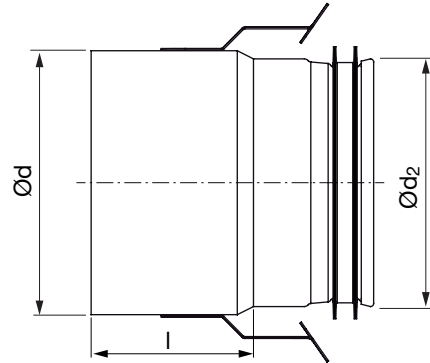

Übergangsstück

RCFULFPE

Beschreibung

Übergangsstück von flexiblem Rundrohr LFPE 76/90 auf Verteilerkästen oder Anschlussstücke. Mit Halteclip für LFPE-Rohr – Smart-Lock- Funktion.

Abmessungen

| Ød nom | Ød ₂ nom | l [mm] | m kg |
|-----------|------------------------|-----------|---------|
| 80 | 76 | 50 | 0,11 |