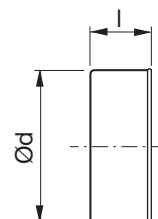

## Dimensions

## Description

Bouchon d'extrémité femelle, pour obturer un accessoire mâle Safe.

Pas d'encoches Click.

Ød nom	l [mm]	m kg
76	42	0,07
80 *	48	0,07
100 *	48	0,11
125 *	48	0,14
160 *	48	0,17
200 *	46	0,21
250 *	68	0,50
315 *	60	0,67
355	60	0,84
400 *	91	1,17
450 **	80	1,48
500 **	80	1,81
560 **	80	2,14
630 **	80	2,54
710 **	100	3,00
800 **	100	3,54
900 **	100	6,10
1000 **	120	7,30
1120 **	120	9,40
1250 **	120	11,3