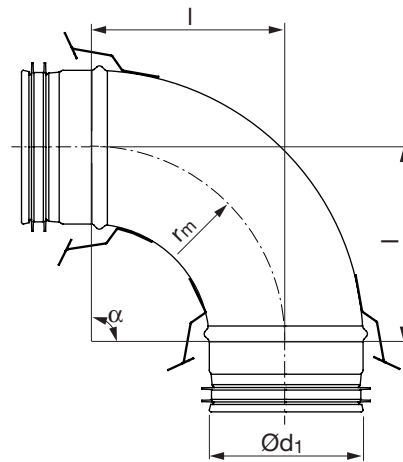

## Beschreibung

Für LFPE-Rohr-Verlegung wenn ein kleiner Radius erforderlich ist. Mit Halteclips für LFPE-Rohr - Smart-Lock-Funktion.

## Abmessungen

Ød <sub>1</sub> nom	l [mm]	m kg
63	100	0,20
76	80	0,14