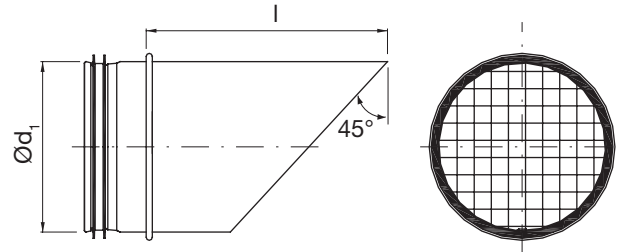

## Descrizione

Angolo standard 45°.  
 Differenti angolazioni disponibili su richiesta.

## Dimensioni

Ød <sub>1</sub> nom	l mm	m kg
63	160	0,12
80	180	0,17
100	200	0,22
112	210	0,25
125	225	0,29
140	240	0,34
150	250	0,37
160	260	0,41
180	280	0,48
200	300	0,56
224	325	0,80
250	350	1,00
280	380	1,20
300	400	1,30
315	415	1,40
355	455	1,70
400	500	2,50
450	550	3,00
500	600	3,60
560	660	4,30
600	700	4,80
630	730	5,20
710	810	8,40
800	900	10,0
900	1000	12,0
1000	1100	15,0
1120	1220	19,0
1250	1350	23,0

## Esempio d'ordine

Prodotto **AVU**  
 Dimensione Ød<sub>1</sub> **125**