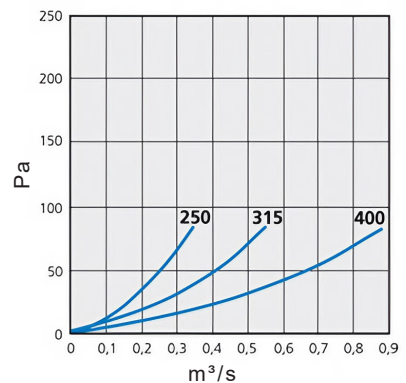

Varianten

F7 (ePM1 65%)

G4 (Coarse 65%)

Bestellbeispiel

Produktbezeichnung	FLF-FIL	125	F7
Dimension Ø			
Typ