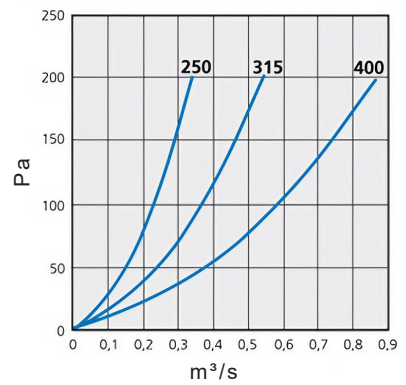

Bei Filter G4 (Coarse 65%)