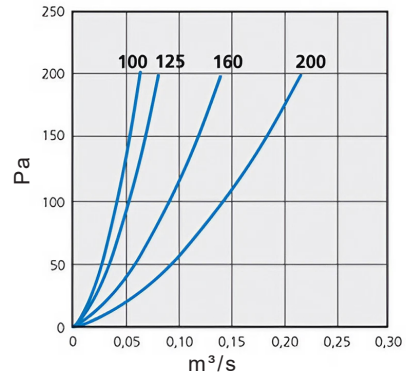

Bei Filter G4 (Coarse 65%)