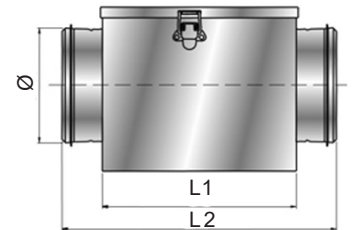

Filterkasten

FLF-BOX

Beschreibung

Filterbox für Taschenfilter (Filter nicht im Lieferumfang).

Abmessungen

Ø	H	B	L1	L2
100	170	202	430	530
125	205	212	430	535
160	235	262	450	555
200	275	312	500	620
250	325	362	560	680
315	390	423	625	745
400	495	513	635	765

Material verzinktes Stahlblech

Bestellbeispiel

FLF-BOX 100
 Produktbezeichnung |
 Dimension Ø |

Filter zu FLF-BOX

FLF-FIL

Beschreibung

Taschenfilter passend zu Filterkasten FLF-BOX.

Es kann aus zwei verschiedenen Filterklassen gewählt werden.

Produktbezeichnung	FLF-FIL	125	F7
Dimension Ø			
Typ			