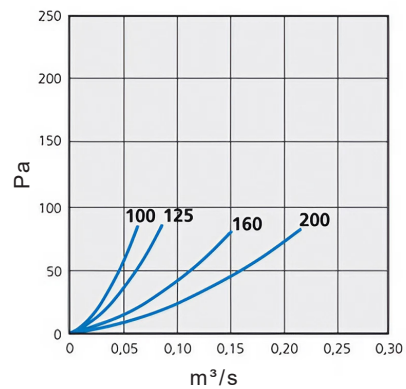

Varianten

F7 (ePM1 65%)

G4 (Coarse 65%)

Bestellbeispiel

Produktbezeichnung	FLF-FIL	125	F7
Dimension Ø			
Typ