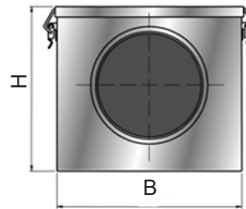

Filterkasten

FLF-BOX

Beschreibung

Filterbox für Taschenfilter (Filter nicht im Lieferumfang).

Abmessungen

Ø	H	B	L1	L2
100	170	202	430	530
125	205	212	430	535
160	235	262	450	555
200	275	312	500	620
250	325	362	560	680
315	390	423	625	745
400	495	513	635	765

Material verzinktes Stahlblech

Bestellbeispiel

FLF-BOX 100
 Produktbezeichnung |
 Dimension Ø |

Filter zu FLF-BOX

FLF-FIL

Beschreibung

Taschenfilter passend zu Filterkasten FLF-BOX.

Es kann aus zwei verschiedenen Filterklassen gewählt werden.