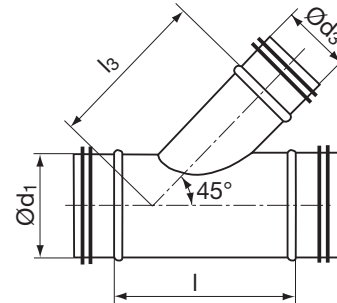

Tés obliques

TVU 45°

Dimensions

Description

En standard, angle de 45°.
Autres angles sur demande.

Ød ₁ nom	Ød ₃ nom	l mm	l ₃ mm	m kg
80	80	250	165	0,70
100	80	250	180	0,80
100	100	280	190	1,10
125	80	250	200	0,90
125	100	280	210	1,10
125	125	315	220	1,30
160	80	280	220	1,10
160	100	305	230	1,30
160	125	340	245	1,50
160	160	390	275	1,90
200	80	280	250	1,30
200	100	305	260	1,50
200	125	340	270	1,80
200	160	390	305	2,20
200	200	450	325	2,80
250	100	305	295	2,10
250	125	340	310	2,30
250	160	390	340	2,80
250	200	450	360	3,40
250	250	520	385	4,10
315	100	280	343	3,50
315	125	340	360	3,60
315	160	395	385	4,10
315	200	475	405	4,90
315	250	545	430	5,80
315	315	640	480	7,30
355	100	280	371	4,00
355	125	340	388	5,90
355	160	395	415	4,50
355	200	475	435	5,40
355	250	545	460	6,30
355	315	640	505	7,80

Ød ₁ nom	Ød ₃ nom	l mm	l ₃ mm	m kg
800	450	880	885	25,4
800	500	950	910	27,7
800	560	1040	970	31,2
800	630	1140	1005	34,9
800	710	1250	1045	39,6
800	800	1380	1090	45,0
900	355	750	910	26,2
900	400	810	935	28,8
900	450	880	960	31,5
900	500	950	985	34,4
900	560	1040	1040	38,6
900	630	1140	1075	43,1
900	710	1250	1115	48,7
900	800	1380	1160	55,2
900	900	1520	1210	62,7
1000	400	810	1005	31,5
1000	450	880	1030	34,4
1000	500	950	1055	37,5
1000	560	1040	1110	41,8
1000	630	1140	1145	46,5
1000	710	1250	1185	52,5
1000	800	1380	1230	59,3
1000	900	1520	1280	67,2
1000	1000	1660	1330	75,5
1120	500	1005	1140	49,0
1120	560	1090	1195	54,3
1120	630	1190	1230	60,0
1120	710	1305	1270	67,1
1120	800	1430	1315	75,2
1120	900	1570	1365	84,6
1120	1000	1710	1415	94,7
1120	1120	1880	1505	109
1250	500	1005	1230	53,6
1250	560	1090	1290	59,3
1250	630	1190	1325	65,4
1250	710	1305	1365	73,0
1250	800	1430	1410	81,5
1250	900	1570	1460	91,5
1250	1000	1710	1510	101
1250	1120	1880	1595	117
1250	1250	2065	1660	132