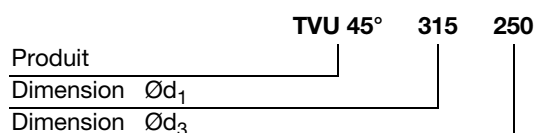

Tés obliques

TVU 45°

Dimensions

Description

En standard, angle de 45°.
Autres angles sur demande.

Ød ₁ nom	Ød ₃ nom	l mm	l ₃ mm	m kg
80	80	250	165	0,70
100	80	250	180	0,80
100	100	280	190	1,10
125	80	250	200	0,90
125	100	280	210	1,10
125	125	315	220	1,30
160	80	280	220	1,10
160	100	305	230	1,30
160	125	340	245	1,50
160	160	390	275	1,90
200	80	280	250	1,30
200	100	305	260	1,50
200	125	340	270	1,80
200	160	390	305	2,20
200	200	450	325	2,80
250	100	305	295	2,10
250	125	340	310	2,30
250	160	390	340	2,80
250	200	450	360	3,40
250	250	520	385	4,10
315	100	280	343	3,50
315	125	340	360	3,60
315	160	395	385	4,10
315	200	475	405	4,90
315	250	545	430	5,80
315	315	640	480	7,30
355	100	280	371	4,00
355	125	340	388	5,90
355	160	395	415	4,50
355	200	475	435	5,40
355	250	545	460	6,30
355	315	640	505	7,80

Codification

Tés obliques

TVU 45°

Ød ₁ nom	Ød ₃ nom	l mm	l ₃ mm	m kg
355	355	695	525	8,80
400	100	280	403	5,90
400	125	340	420	6,10
400	160	395	445	5,30
400	200	475	465	6,20
400	250	545	490	7,10
400	315	640	535	8,80
400	355	695	555	9,80
400	400	760	580	11,2
450	200	475	500	6,90
450	250	545	525	7,90
450	315	640	570	9,60
450	355	695	590	10,6
450	400	760	615	12,1
450	450	830	640	13,5
500	200	475	535	7,50
500	250	545	560	8,60
500	315	640	610	10,4
500	355	695	630	11,5
500	400	760	650	13,0
500	450	830	675	14,5
500	500	900	700	16,1
560	250	600	605	10,0
560	315	690	650	11,8
560	355	750	670	13,0
560	400	810	690	14,5
560	450	880	715	16,1
560	500	950	740	17,8
560	560	1040	800	20,4
630	315	690	700	15,1
630	355	750	720	16,8
630	400	810	740	18,7
630	450	880	765	20,6
630	500	950	790	22,7
630	560	1040	850	25,8
630	630	1140	885	29,2
710	315	690	755	17,4
710	355	750	775	19,1
710	400	810	800	21,0
710	450	880	825	23,2
710	500	950	850	25,4
710	560	1040	905	28,6
710	630	1140	940	32,2
710	710	1250	980	36,7
800	315	690	820	19,2
800	355	750	840	21,0
800	400	810	860	23,1