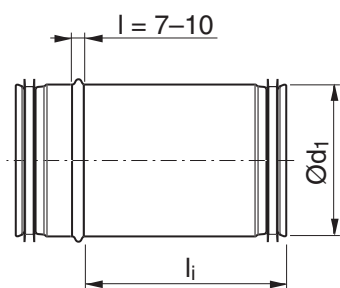

Schiebenippel

SNPU

Beschreibung

Steckverbinder mit Gummilippendichtung zum Verbinden von Rohren. Einseitig ohne Stoppsicke, dadurch einfacher Längenausgleich möglich. Ideal für die Rohrverbindung im Wohnungsbau zwischen den einzelnen Etagen sowie bei beengten Verhältnissen.

Dimensionen

Bestellbeispiel

Dimensionen

$\text{Ø}d_1$ nom	L nom	l_i mm	m kg
80	150	133	0,18
80	300	284	0,32
80	500	548	0,69
100	150	133	0,22
100	300	284	0,40
100	500	548	0,84
112	150	133	0,24
112	300	284	0,43
112	500	548	0,92
125	150	133	0,28
125	300	284	0,50
125	500	548	1,07
140	150	133	0,31
140	300	284	0,56
140	500	548	1,19
150	150	133	0,33
150	300	284	0,59
150	500	548	1,26
160	150	133	0,36
160	300	284	0,65
160	500	548	1,38
180	150	133	0,40
180	300	284	0,72
180	500	548	1,53
200	150	133	0,56
200	300	293	1,02
200	500	548	1,76
224	150	133	0,62
224	300	293	1,13
224	500	548	1,95
250	150	177	0,91
250	300	297	1,35
250	500	527	2,17
280	150	177	1,02
280	300	297	1,50
280	500	527	2,41
300	150	177	1,12
300	300	297	1,63
300	500	527	2,61
315	150	177	1,18
315	300	297	1,72
315	500	527	2,76
355	150	177	1,32
355	300	297	1,94
355	500	527	2,93
400	150	175	2,11
400	300	297	2,80
450	150	175	2,37

- 1
- 2
- 3
- 4
- 5
- 6
- 7
- 8
- 9
- 10
- 11
- 12
- 13
- 14
- 15
- 16
- 17
- 18

Schiebenippel

SNPU

$\text{\O}d_1$ nom	L nom	l_i mm	m kg
450	300	297	3,10
450	500	510	3,80
500	150	175	2,65
500	300	297	3,70
630	150	175	3,40
630	300	297	4,70