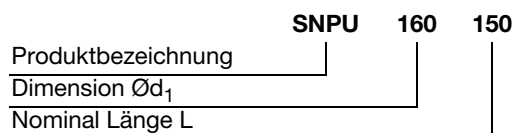

Schiebenippel

SNPU

Beschreibung

Steckverbinder mit Gummilippendichtung zum Verbinden von Rohren. Einseitig ohne Stoppsicke, dadurch einfacher Längenausgleich möglich. Ideal für die Rohrverbindung im Wohnungsbau zwischen den einzelnen Etagen sowie bei beengten Verhältnissen.

Dimensionen

Bestellbeispiel

Dimensionen

$\text{Ø}d_1$ nom	L nom	l_i mm	m kg
80	150	133	0,18
80	300	284	0,32
80	500	548	0,69
100	150	133	0,22
100	300	284	0,40
100	500	548	0,84
112	150	133	0,24
112	300	284	0,43
112	500	548	0,92
125	150	133	0,28
125	300	284	0,50
125	500	548	1,07
140	150	133	0,31
140	300	284	0,56
140	500	548	1,19
150	150	133	0,33
150	300	284	0,59
150	500	548	1,26
160	150	133	0,36
160	300	284	0,65
160	500	548	1,38
180	150	133	0,40
180	300	284	0,72
180	500	548	1,53
200	150	133	0,56
200	300	293	1,02
200	500	548	1,76
224	150	133	0,62
224	300	293	1,13
224	500	548	1,95
250	150	177	0,91
250	300	297	1,35
250	500	527	2,17
280	150	177	1,02
280	300	297	1,50
280	500	527	2,41
300	150	177	1,12
300	300	297	1,63
300	500	527	2,61
315	150	177	1,18
315	300	297	1,72
315	500	527	2,76
355	150	177	1,32
355	300	297	1,94
355	500	527	2,93
400	150	175	2,11
400	300	297	2,80
450	150	175	2,37