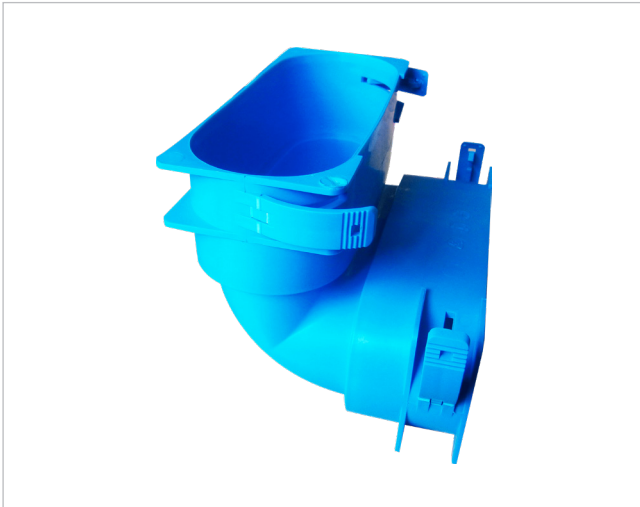

# Einlegebogen

## Beschreibung

Bogen vertikal für flexibles Kunststoffrohr LFPE, oval inkl. Dichtringe.

## Dimensionen

A	B	L
52	132	105

Material Kunststoff