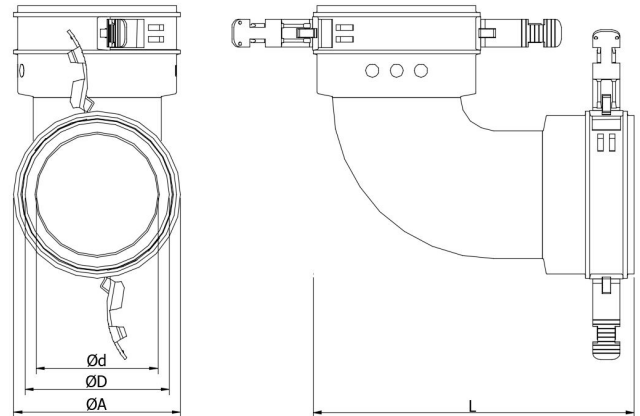

Coude d'insertion

BLFPE

Description

Coude 90° pour tuyau flexible LFPE - Ø76/90
joint d'étanchéité inclus.

Dimension

Ød	ØD	ØA	L
76	90	103	198

Matière plastique

Exemple de commande

Nom du produit	BLFPE	76/90
Dimension		