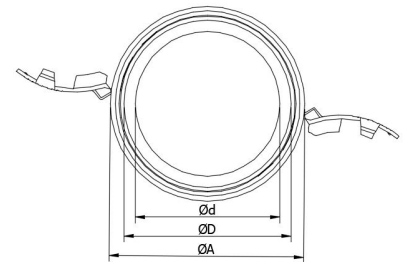

## Description

Manchon extérieur, pour tuyau flexibles ronds LFPE - Ø76/90  
joint d'étanchéité inclus.

## Dimension

Ød	ØD	ØA	L
76	90	103	105

Matière                      plastique

## Exemple de commande

Nom du produit	MFLFPE	76/90
Dimension		