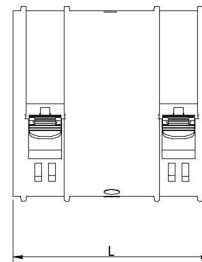

## Description

Manchon extérieur, pour tuyau flexibles ronds LFPE - Ø76/90  
joint d'étanchéité inclus.

## Dimension

Ød	ØD	ØA	L
76	90	103	105

Matière                      plastique