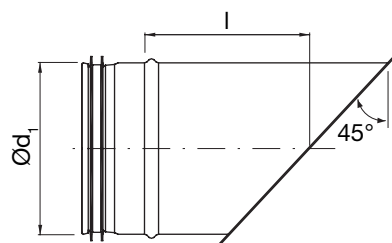

## Descrizione

Nipplo cartellato a 45°.

Su richiesta, disponibile in differenti angolazioni.

## Dimensioni

Ød <sub>1</sub> nom	l mm	m kg
80	80	0,11
100	90	0,15
112	96	0,18
125	103	0,21
140	110	0,25
150	115	0,27
160	120	0,30
180	130	0,36
200	140	0,43
224	152	0,62
250	185	0,87
280	200	1,00
300	210	1,20
315	218	1,20
355	238	1,50
400	280	2,40
450	305	2,90
500	330	3,50
560	360	4,20
600	380	4,60
630	395	5,00
710	455	8,40
800	500	10,0
900	550	12,0
1000	620	16,0
1120	680	19,0
1250	745	23,0

## Esempio d'ordine

Prodotto **ILVU45** **125**  
 Dimensione Ød<sub>1</sub>